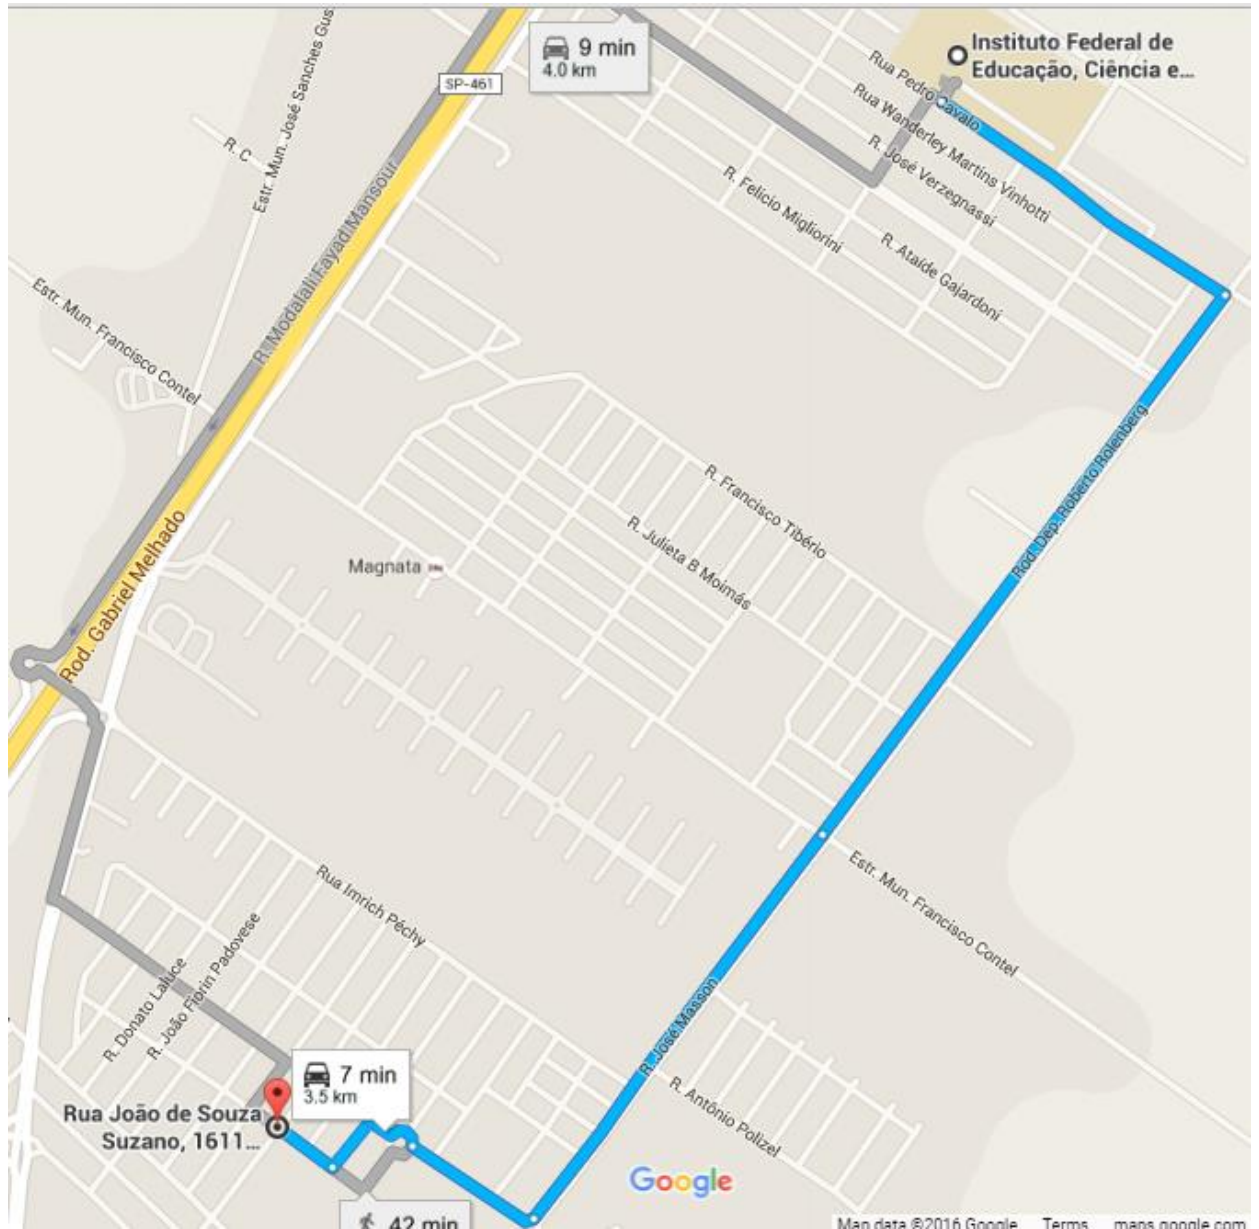

Unidade Básica de Saúde mais próxima

R João de Souza Suzano, 161 - Rec Verde - CEP 16201-221 Tel: (18) 3644-6447