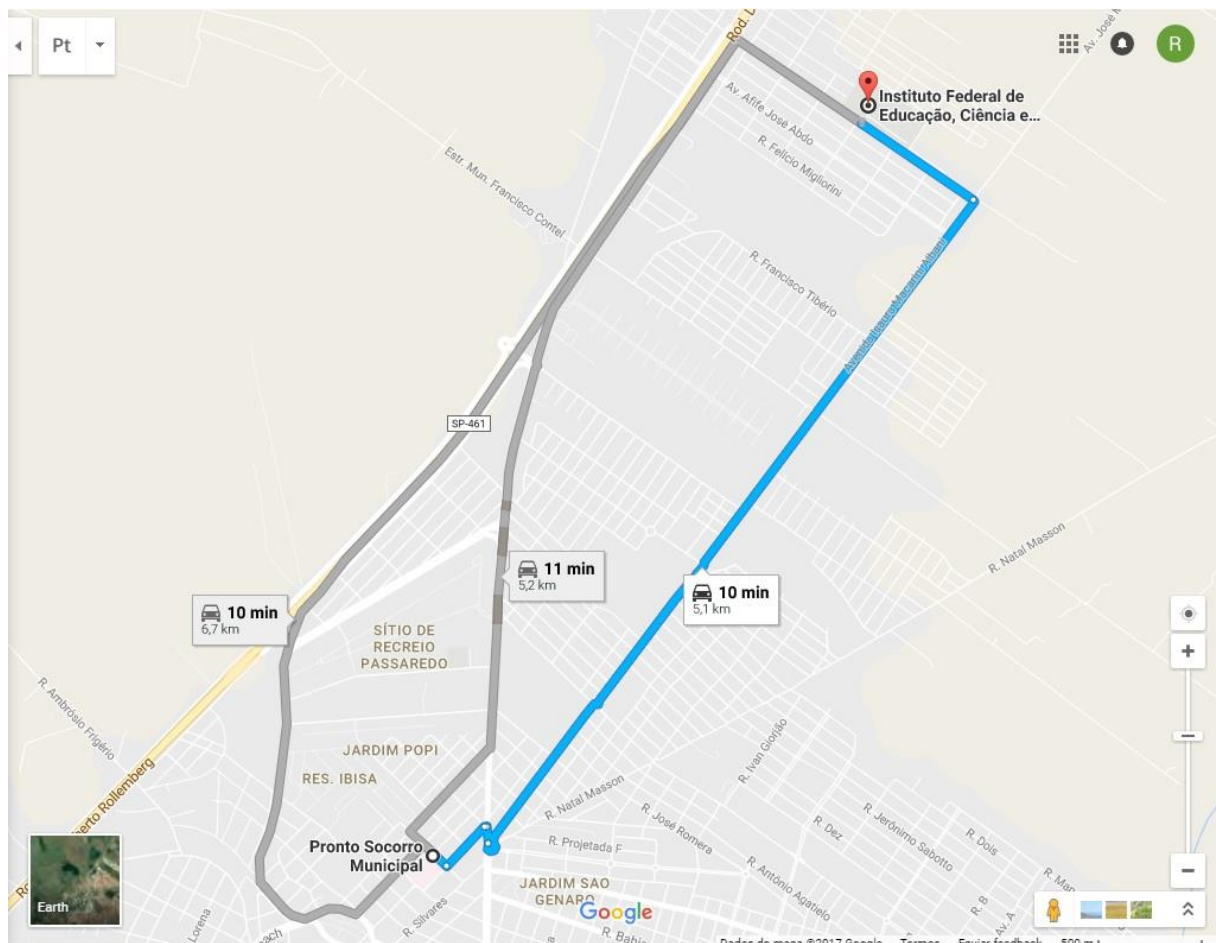

Pronto Socorro Municipal

Rua Luiz Oba, 249
Telefone: 18 3642-6023

Telefones úteis de Birigui

<http://www.birigui.sp.gov.br/birigui/telefones/telefones.php>

Mapa de localidades na cidade:

<http://www.birigui.sp.gov.br/birigui/cidade/mapa.php>